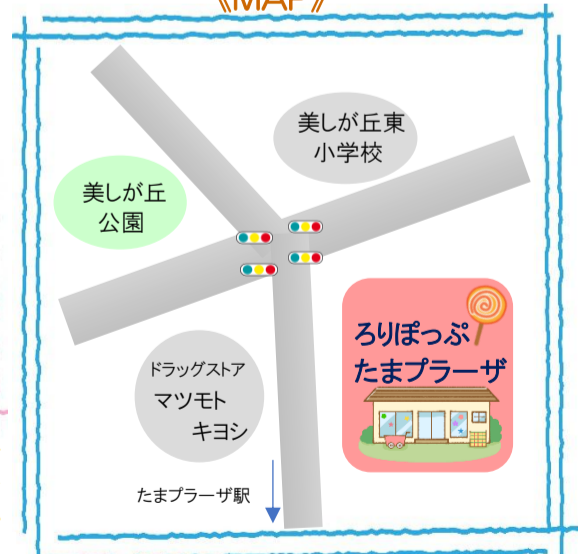

《MAP》

お気軽にお問合せ下さい

アートチャイルドケアろりぽっぷたまプラーザ
横浜市青葉区美しが丘2-12-1 1F
TEL → 045-905-1766

園のHPはこちら